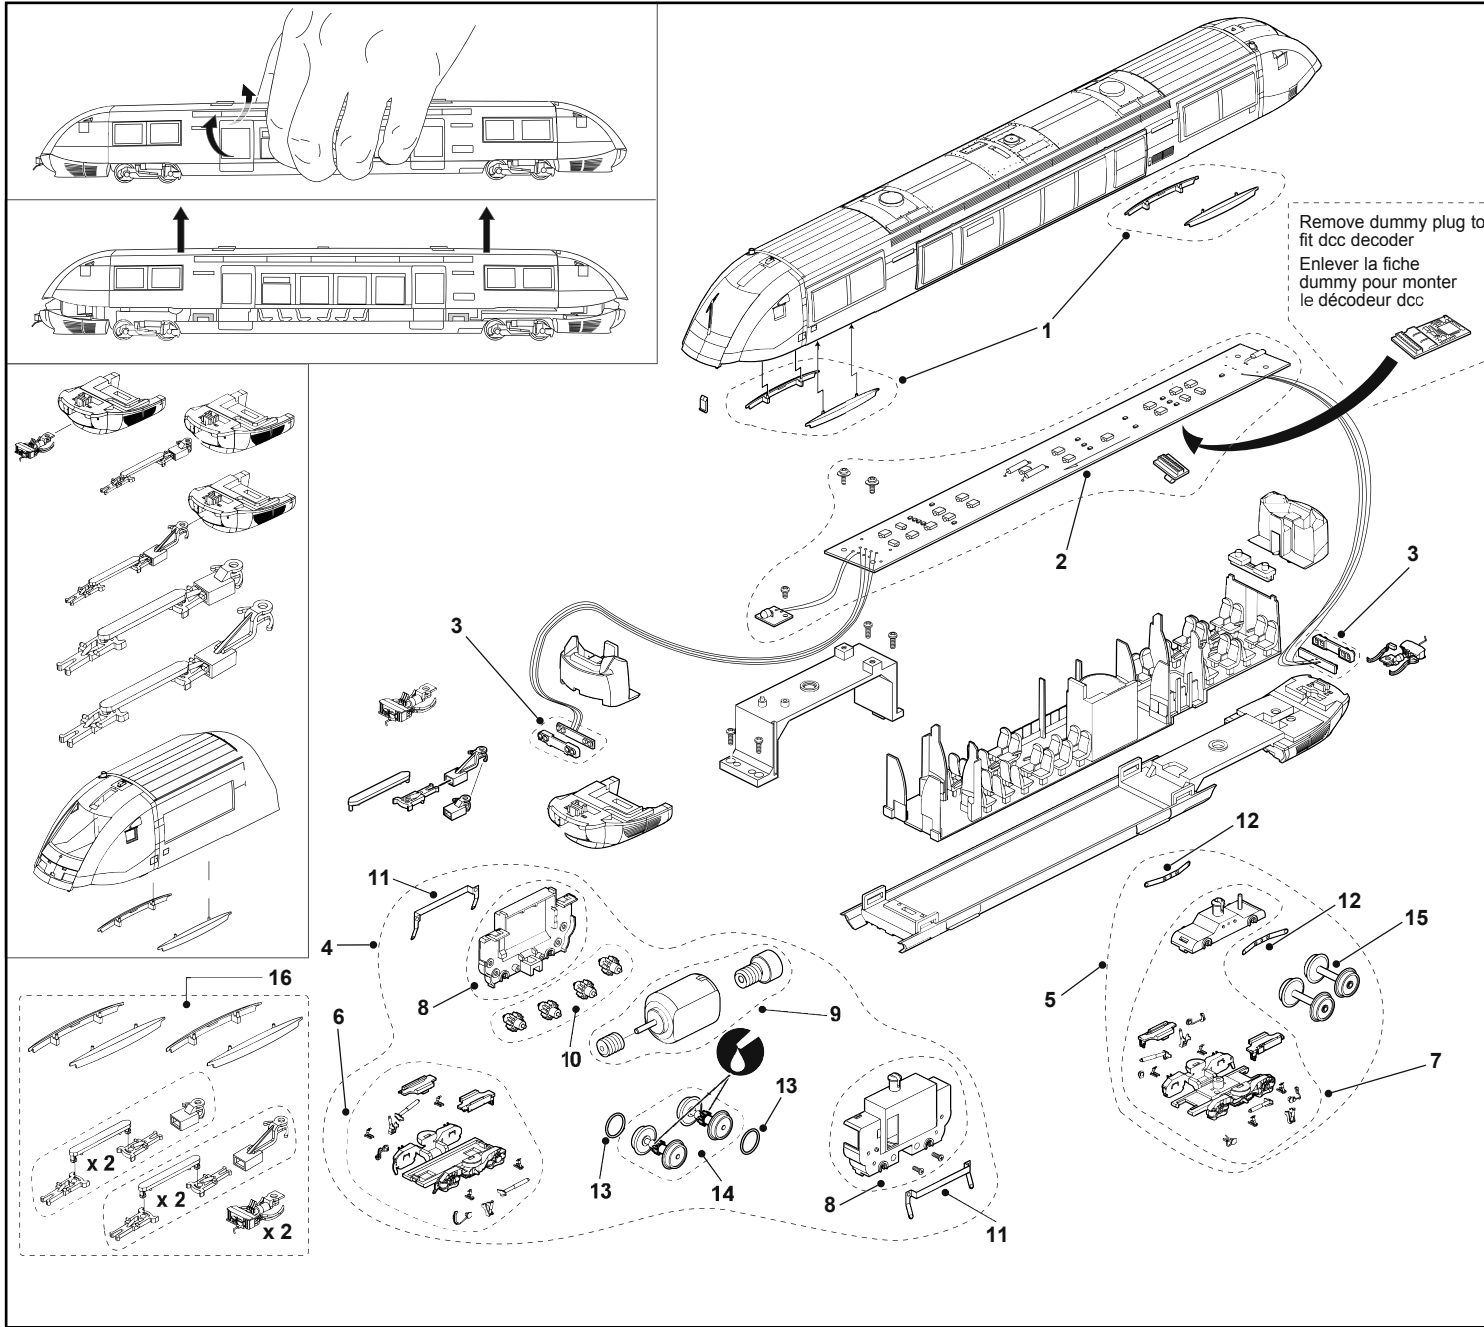

LISTE DE PIÈCES DE RECHANGE / LIST OF SPARES

Référence Part No.	Description Description	HJ 2160 HJ 2161 HJ 2162
1	Jupes laterales Wheelarch	HJ2131/01
2	Circuit imprimé Main PCB	HJ2131/02
3	Circuit imprimé d'éclairage PCB with lights	HJ2131/03
4	Bogie moteur complet Motorized bogie	HJ2131/04
5	Bogie porteur complet Non motorized bogie	HJ2131/05
6	Flancs de bogie moteur Motorized bogie lid set	HJ2131/06
7	Flancs de bogie porteur Non motorized bogie lid set	HJ2131/07
8	Carter de bogie moteur Gears box set	HJ2131/08
9	Moteur Motor	HJ2131/09
10	Jeu de pignons complet Gears set	HJ2131/10
11	Lamelles de prise de courant bogie moteur Pick ups	HJ2131/11
12	Lamelles de prise de courant bogie porteur Pick ups	HJ2131/12
13	Bandage d'adhérence Grip rings	HJ2131/13
14	Essieux moteur Wheel with gear	HJ2131/14
15	Essieux porteurs Wheel	HJ2131/15
16	Sachet d'accessoires Accessories bag	HJ2131/16